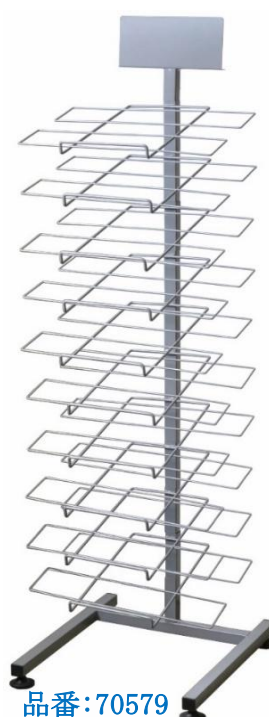

品番:70579
JAN:4580135300672
グレー