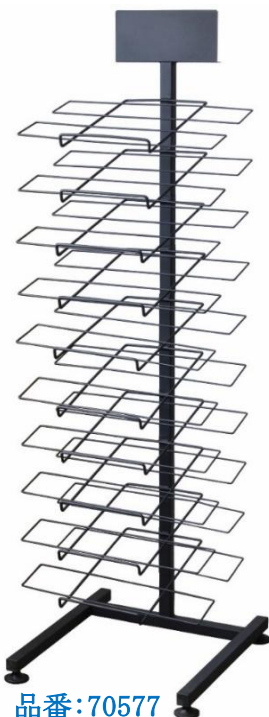

品番:70577
JAN:4580135300658
ブラック